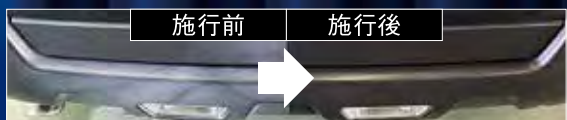

未塗装樹脂コート

未塗装樹脂パーツを独自技術でコーティング。
美しい黒さが持続し、白っぽい樹脂の黒さも甦る。

- 未塗装樹脂パーツ装着車にお乗りのお客さま
●未塗装樹脂パーツの白化が気になるお客さま
●屋外におクルマを駐車しているお客さま
- 施工範囲**
フロントバンパー
サイドシル
リヤバンパー
オーバーフェンダー

スモールクラス	新車	既にお乗りのクルマ
施工費込小売価格 (消費税込)	13,200円	6,600円
施工時間	約20分	約25分
効果期間	約3年	約1年