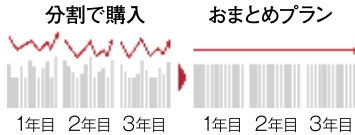

POINT2 家計管理ラクラク！

頭金・初期費用なしで支払いは毎月定額。

- 急な出費もなく、支払いはずっと一定
- 事故時に保険を使用してもリース期間中は保険料はずっと一律

POINT3 さらに契約満了時は新車に乗換・返却・買取・継続OK!

契約満了時には、暮らしにあわせてクルマとの付き合い方を選べます。

1. 契約期間後は新車に乗り換えも、返却や買い取りも、そのまま乗り続けるのもOK
   - 原状回復費用30万円(税込)まではお客さまのご負担なし
   - 契約期間中でもお乗り換え可能なプラン*あり
2. *契約期間中でもお乗り換え可能な3年のりかえプランもご用意しています。

契約時 頭金なしで契約OK。急な出費の心配なし。

契約期間中 車両代金も登録諸費用もあれこれコミコミ。

契約満了時 クルマをどうするか。4つの選択肢から選べます。

返却選択時 原状回復に費用がかかっても、お客様負担なし。

ノートX(2WD)
お支払い例
月々**41,100円** [5年契約の場合]
リース総額**2,466,000円**
(メーカー希望小売価格/2,266,000円)

対象車種ラインナップ

アリア、リーフ、サクラ、ノート、オーラ、エクストレイル、キックス、セレナ、ルークス、デイズ、NV100クリッパーリオ、エルグランド、キャラバン、NV200パネットワゴン、フェアレディZ、スカイライン
※商用車、ライフケアビークル(福祉車両)/NISSAN GT-Rは対象外

おまとめプラン概要

ライフスタイルに合わせて、3年/5年/7年の期間から選べます。

契約タイプ	リース
契約期間	3年 / 5年 / 7年 5年契約3年乗りかえプラン
走行距離	1,000km / 1,500km
お支払い日	毎月10日 ※金融機関などが休日の場合は翌金融機関営業日となります。
頭金/ボーナス	ご希望に応じて設定可能 ※ボーナス月はボーナス額のみのご請求となります。
途中解約	可能(別途精算金必要)

※お申し込みは個人のお客さまのみとなります。法人・個人事業主のお客さまはご利用いただけません。※おまとめプランは(株)日産フィナンシャルサービス(賃貸)商品です。※ご契約につきましては審査が必要です。審査の結果お受けできない場合がございますので、あらかじめご了承ください。

メンテナンスサービス詳細

契約期間	新車1ヶ月	新車6ヶ月	12ヶ月法定点検	6ヶ月点検	12ヶ月法定点検	6ヶ月点検	継続車検	6ヶ月点検	12ヶ月法定点検	6ヶ月点検	継続車検	6ヶ月点検	12ヶ月法定点検	6ヶ月点検
3年リース	●	●	●	●	●	●	●	●	●	●	●	●	●	●
5年リース	●	●	●	●	●	●	●	●	●	●	●	●	●	●
7年リース	●	●	●	●	●	●	●	●	●	●	●	●	●	●

消耗品 夏タイヤ、バッテリー(注1)、エンジンオイル(注2)、オイルエレメント、点火プラグ、エアエレメント、エンジン冷却液(注3)、フューエルフィルター、補機ベルト、タイミングベルト、クラッチ液、ギヤオイル、グリス類、ブレーキ液、ブレーキパッド、ブレーキライニング、ブレーキシリンダーインナーキット類、ブレーキホース、ワイパーゴム、ストップ球、スモール球などの電球(注4)、バッテリー液、ウォッシュャー液、発煙筒、クリーンフィルター

一般修理 メーカー保証終了後、ナビゲーション(地図ソフトの更新は対象外)、ETC、ドライブレコーダーなどの純正部品に不具合が発生した場合、「一般修理」で対応しますので延長保証同等のカバーとなり安心です。

その他の一般修理対応例 バンク修理、ヘッドランプ球、ハイマウントストップランプ球交換、パワーウィンドウの昇降不良など。

(注1)EVの駆動用リチウムイオンバッテリーは対象外となります。(注2)EVは対象外となります。(注3)EVは冷却液と空調ヒーター液(注4)ヘッドランプ/ハイマウントストップランプ/リヤコンビネーションランプなどのアッセンブリー部品は除く。

Q&A

Q どのクルマがおまとめプランの対象車なの？

A 日産の乗用車すべての車種が対象となります。ただし、一部の車種は対象外となります。
※商用車、ライフビークル(福祉車両)、NISSAN GT-Rは対象外

Q もし契約中にクルマを傷つけてしまっても契約満了後に返却できますか？

A できます。日産の販売店で修理されていればご返却いただけます。

Q おまとめプラン契約中にクルマが不要になった場合、中途解約できますか？

A できます。ただし中途解約金を精算していただく必要があります。

Q おまとめプランで契約したクルマを気に入った場合、買い取りはできますか？

A できます。おまとめプラン契約書に記載の「お客さま満了後買取予定価格」で契約満了時にお買い取りいただけます。
※買い取り時の名義変更費用、未経過自動車税相当額+消費税、リサイクル預託金はお客さまのご負担となります。