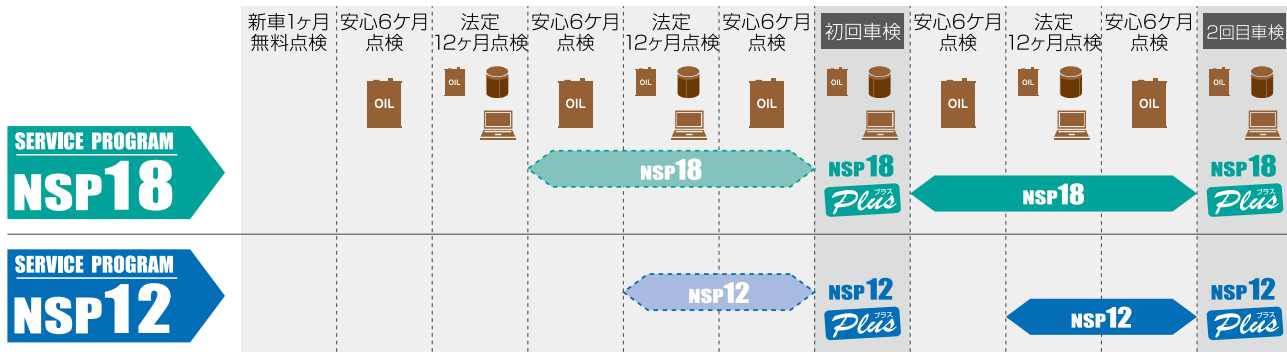

ってこんなにお得で安心です。

現在お車をお乗りのお客様

	軽自動車	S/SSクラス	Mクラス	L/Lクラス
SERVICE PROGRAM NSP18 Plus	114,127円 40,997円お得! ▶ 73,130円	119,116円 38,126円お得! ▶ 80,990円 ※NSP18プラスは車検ご入庫時からご加入・ご利用いただけます。	126,917円 39,887円お得! ▶ 87,030円	139,188円 45,048円お得! ▶ 94,140円
SERVICE PROGRAM NSP18	64,687円 28,157円お得! ▶ 36,530円	66,022円 25,542円お得! ▶ 40,480円	71,869円 28,139円お得! ▶ 43,730円	79,230円 31,230円お得! ▶ 48,000円
SERVICE PROGRAM NSP12 Plus	96,379円 32,689円お得! ▶ 63,690円	101,047円 30,527円お得! ▶ 70,520円	107,231円 31,181円お得! ▶ 76,050円	117,562円 35,422円お得! ▶ 82,140円
SERVICE PROGRAM NSP12	46,942円 19,852円お得! ▶ 27,090円	47,953円 17,943円お得! ▶ 30,010円	52,183円 19,433円お得! ▶ 32,750円	57,604円 21,604円お得! ▶ 36,000円

セーフティ点検

おクルマの安全確保・公害防止のために、定期点検整備の6ヶ月後に「安心6ヶ月点検」をおすすめしています。

法定12ヶ月点検

基本性能に関わる機能や状態のチェック、分解整備を行います。基本点検15項目、走行距離に応じた11項目さらに車載式故障診断装置(OBD)を実施。

車検(NSP車検付)

日産の車検はプロフェッショナルが使用状態等に合わせた「点検・整備」も実施。更に「整備保証」も付きます。

エンジンオイル&オイルフィルター交換

エンジンオイルは、5km走行毎、または6ヶ月ごとに交換を。2回に1回はフィルター交換もしましょう。

(NSP会員限定)車検・点検来店時 無料水洗い洗車

クイック艶コート
550円(税込)
(追加変更可能)

■日産サービスプログラム(車検付含む)ご利用時のお願いとご注意

1. 購入期限と有効期限

NSP54 お申込みは、新車購入時から新車1ヶ月点検時まで。お申込みいただいた月から、NSP54お申し込みの場合60ヶ月、NSP30お申し込みの場合36ヶ月間有効。整備月を過ぎた場合でも、有効期限内であれば、点検を実施いたします。

NSP18 いつでもお買い求め可。NSP18は24ヶ月、NSP12は18ヶ月が有効。整備月を過ぎた場合でも、有効期限内であれば、点検を実施いたします。

4. 中途解約について

右記の事由に該当する場合以外は、原則としてお客さまのお申し入れによる中途解約はお受けできませんので、ご了承ください。

- ①当社及び他社にて代替えの場合
- ②他都道府県への転居により当社への入庫が困難な場合
- ③事故等による車両の損傷により廃車した場合
- ④車両売却、譲渡等当該車両の保有中止の場合

2. ご利用の際のお願い

茨城日産サービスプログラムの適用は、当社サービス工場へお客さまご自身がクルマのお持込み、お持帰りをされた場合に限りです(引取り・納車料は別途申し受けます)。また、ご入庫いただく際は、茨城日産サービスプログラムの会員証を必ずお持ちください。

3. 変更内容のご連絡

点検時期などのご連絡を確実にお届けするために、ご住所などに変更があった場合は、当社へご連絡ください。

中途解約は次の式にて解約金を算出し、口座振込にて返金いたします。解約時の返金額=解約時点での未使用クーポン券の合計金額より、解約手数料10%を差し引いた金額とさせていただきます。
※有効期限を過ぎた場合の未使用クーポン分の返金には応じかねますのでご了承ください。※当社にて代替えの場合、解約手数料はいただきません。(2023年4月現在)