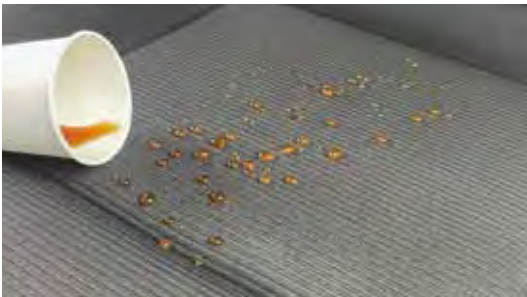

素材に密着したチタン化合物に、大気中の酵素、水分等が接触し、チタン化合物の表面に活性基が発生。

細菌やウイルス、悪臭などが活性基によって分解され、抗菌・抗ウイルス・防臭効果を発揮。

チタン化合物の表面には、常に活性基が発生。

- 室内の素材を選ばず、抗菌・抗ウイルス加工が可能。
- 防臭効果も有り。
- 抗菌製品技術協議会(SIAA)の基準をクリアした液剤を使用しているので安心。

室内防汚コート

洗えない車室内の美しさをキープ!日常の様々な汚れから車室内を守る!