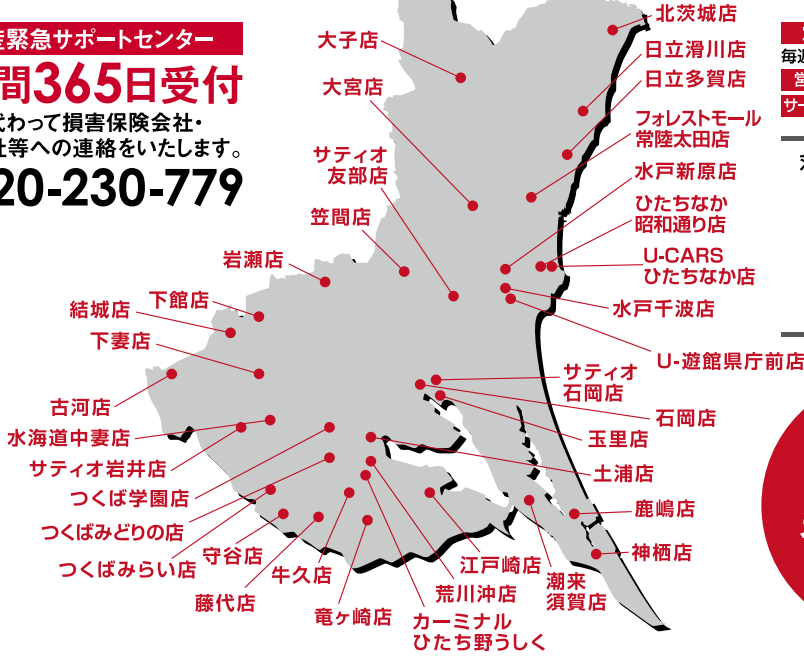

茨城日産緊急サポートセンター

24時間365日受付

お客さまに代わって損害保険会社・レッカー会社等への連絡をいたします。

TEL0120-230-779

定休日
毎週火曜日 / 毎月第1・第3月曜日

営業時間 10:00~18:00

サービス受付 10:00~17:00

茨城日産自動車(株)本社
水戸市千波町1949-1
☎029(241)4123

県内
**37店舗の
ネットワーク
でサポート**

日立滑川店 日立市滑川町1-15-26 ☎0294(23)1423 新 中 サ EV	日立多賀店 日立市大久保町1-8-17 ☎0294(36)3131 新 中 サ EV	北茨城店 北茨城市関南町神岡上619-27 ☎0293(46)7823 新 中 サ EV	大子店 久慈郡大子町池田1547-1 ☎0295(72)5323 新 中 サ EV	大宮店 常陸大宮市泉541-3 ☎0295(53)2311 新 中 サ EV
水戸千波店 水戸市千波町1949-1 ☎029(241)2311 新 中 サ EV	水戸新原店 水戸市新原1-2-18 ☎029(254)1123 新 中 サ EV	笠間店 笠間市金井2-1 ☎0296(72)7511 新 中 サ EV	ひたちなか昭和通り店 ひたちなか市中根深谷津3326 ☎029(273)2332 新 中 サ EV	フロレストモール常陸太田店 常陸太田市東部土地区画整理事業 街区1画地 ☎0294(87)7123 新 中 サ EV
石岡店 石岡市石岡2909 ☎0299(23)0276 新 中 サ EV	サティオ石岡店 石岡市旭台2-16-8 ☎0299(26)4567 新 中 サ EV	玉里店 小美玉市栗又四箇2548-10 ☎0299(26)2311 新 中 サ EV	サティオ友部店 笠間市湯崎1244-4 ☎0296(78)2332 新 中 サ EV	土浦店 土浦市大町12-22 ☎029(822)4677 新 中 サ EV
荒川沖店 土浦市中村南6-11-2 ☎029(842)8311 新 中 サ EV	江戸崎店 稲敷市佐倉3151-3 ☎029(892)5523 新 中 サ EV	牛久店 牛久市猪子町828-14 ☎029(872)2322 新 中 サ EV	つくば学園店 つくば学園の森3丁目4番地2 ☎029(852)3700 新 中 サ EV	藤代店 取手市谷中28 ☎0297(83)0331 新 中 サ EV
竜ヶ崎店 龍ヶ崎市中根台2丁目1-10 ☎0297(85)2300 新 中 サ EV	守谷店 守谷市本町196-1 ☎0297(44)7823 新 中 サ EV	つくばみどりの店 つくば市陣場F13街区6画地 ☎029(875)5123 新 中 サ EV	つくばみらい店 つくばみらい市絹の台7-5-9 ☎0297(52)1123 新 中 サ EV	水海道中妻店 常総市中妻町42 ☎0297(23)2351 新 中 サ EV
下妻店 下妻市田下731-1 ☎0296(44)0023 新 中 サ EV	サティオ岩井店 坂東市辺田495-2 ☎0297(35)0471 新 中 サ EV	岩瀬店 桜川市鎌田527-3 ☎0296(76)2623 新 中 サ EV	下館店 筑西市玉戸1863-1 ☎0296(28)5523 新 中 サ EV	結城店 結城市新福寺5丁目10-3 ☎0296(54)5023 新 中 サ EV
古河店 古河市西牛ヶ谷北の前1024 ☎0280(32)6262 新 中 サ EV	潮来須賀店 潮来市須賀南157-1 ☎0299(62)4511 新 中 サ EV	鹿嶋店 鹿嶋市長柵2156-66 ☎0299(94)7223 新 中 サ EV	神栖店 神栖市奥野谷4181-3 ☎0299(77)5222 新 中 サ EV	U-遊館県庁前店 水戸市笠原町1517-2 ☎029(244)2315 新 中 サ EV
U-CARSひたちなか店 ひたちなか市馬渡490-3 ☎029(274)9523 新 中 サ EV	カーミナルひたち野うしく 牛久市ひたち野西3-18-3 ☎029(870)3232 新 中 サ EV	新 新車 サ サービス 中 中古車 EV 急速充電器	ハイパフォーマンスセンター