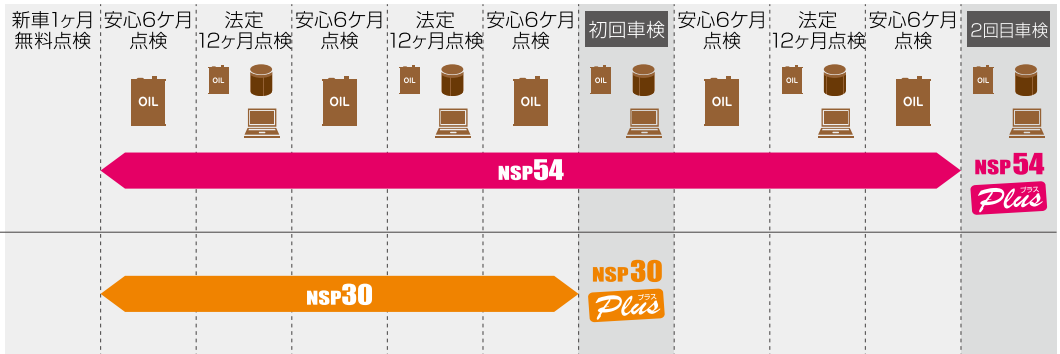

例えば... ノートの場合 **Sクラス(通常)15,500円▶13,500円(約10%(2,000円)お得!**

新車ご購入時のお客様

	軽自動車	S/SSクラス	Mクラス	L/Lクラス
SERVICE PROGRAM NSP54 Plus	266,500円 98,300円お得! ▶ 168,200円	277,494円 90,824円お得! ▶ 186,670円	297,327円 96,007円お得! ▶ 201,320円	327,289円 109,009円お得! ▶ 218,280円
SERVICE PROGRAM NSP54	217,063円 85,463円お得! ▶ 131,600円	224,400円 78,240円お得! ▶ 146,160円	242,286円 84,266円お得! ▶ 158,020円	267,331円 95,191円お得! ▶ 172,140円
SERVICE PROGRAM NSP30 Plus	152,376円 57,306円お得! ▶ 95,070円	158,378円 52,698円お得! ▶ 105,680円	170,410円 56,120円お得! ▶ 114,290円	188,101円 63,961円お得! ▶ 124,140円
SERVICE PROGRAM NSP30	102,939円 44,469円お得! ▶ 58,470円	105,285円 40,115円お得! ▶ 65,170円	115,363円 44,373円お得! ▶ 70,990円	128,144円 50,144円お得! ▶ 78,000円